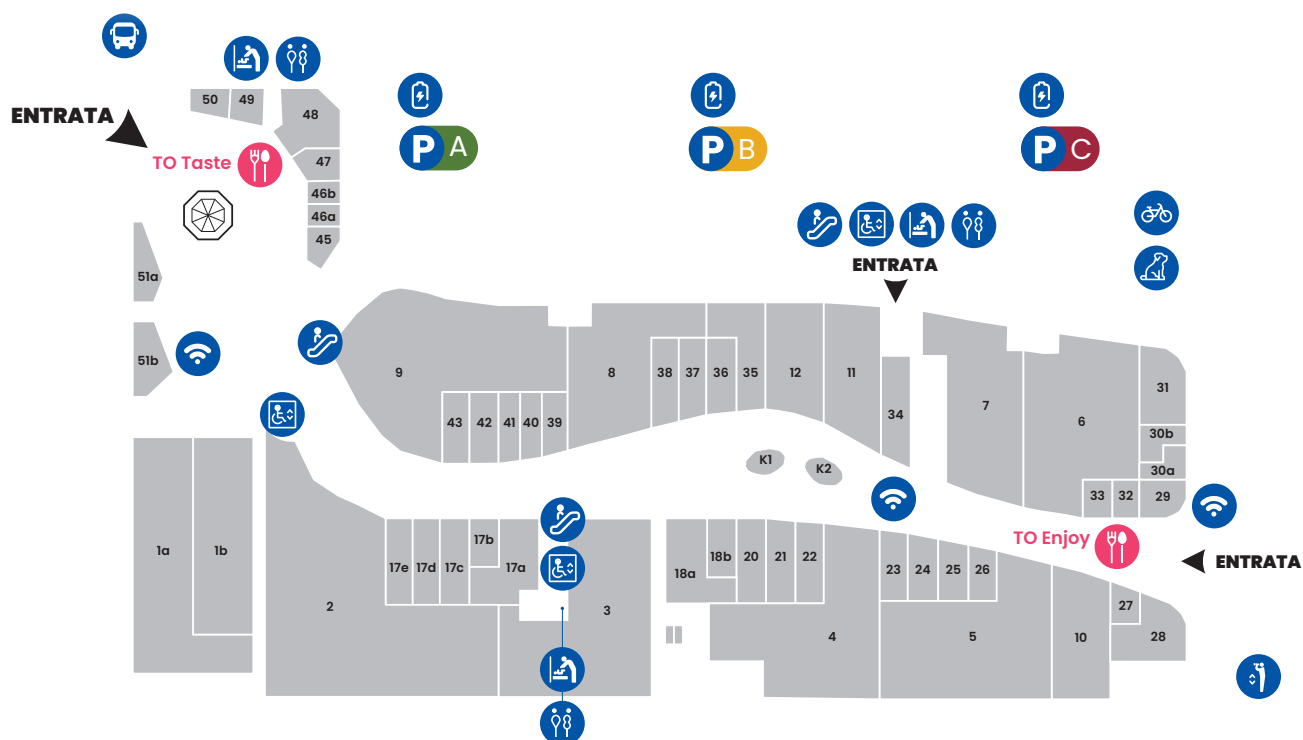

### RISTORAZIONE

Aistreet	47
Billy Tacos	50
Caffè Vergnano	30a
Cerèa - I sapori del Piemonte	28
Cicchè-To e Cupcake Lab	51b
Cremamore	K2
Grom	46b
Kebhouze	49
Koii Sushi	48
La Piadineria	29
Lowengrube	30b-31
Machapokè	46a
Rom'antica	45

### SERVIZI

Juneco	20
Parafarmacia	51a

### CASA E TEMPO LIBERO

Carillo Home	42
Dadi e mattoncini	2
Dondi Salotti	1b
Excelsa	38
Flying Tiger	34
Funside	36
JYSK	1a
Kasanova +	11
Miniso	18a
Mondadori	35
Portobello	8

### BEAUTY

DM - Drogerie Markt	12
Douglas	17a
NYX	17b
Wycon	27

Alcuni brand potranno aprire successivamente all'Opening.  
Visita [todream.it](http://todream.it) e resta sempre aggiornato.